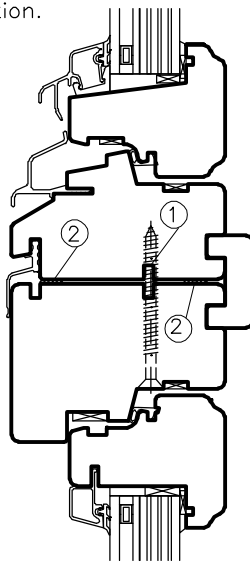

Lukke ved siden av lukke.
Coupling, inward opening. Horizontal cross section.

Fast ved siden av fast
Horizontal cross section: Fixed light.

Lukke ved siden av fast.
Horizontal cross section: inward opening beside Fixed light.

Fast over fast.
Coupling Fixed light. Vertical cross section.

Lukke over lukke.
Coupling, inward opening. Vertical cross section.

Lukke over fast.
Coupling, inward opening over fixed. Vertical cross section.

1. Treskruer (Screw) 6.0 x 70 mm.
2. Nordsjøel. E-profil (Gasket) 4x8mm.

Vert/horisontal snitt.
Skruavstand fordeles likt.

Vertical/Horizontal cross-section.
The space between the screw shall be equally.
Høyde/bredde opp til (Height/length up to) 588: 2 stk.
Høyde/bredde (Height/length) over 588 til 988: 3 stk.
Høyde/bredde (Height/length) over 988 til 1488: 4 stk.
Høyde/bredde (Height/length) over 1488: 5 stk.