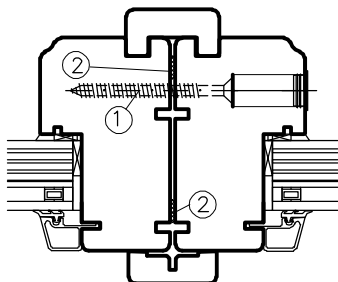

Lukke ved siden av lukke.
Coupling, inward opening. Horizontal cross section.

Fast ved siden av fast
Horizontal cross section: Fixed light.

Lukke ved siden av fast.
Horizontal cross section: inward opening beside Fixed light.

1. Treskruer (Screw) 6.0 x 70 mm.
2. Nordsjøel. E-profil (Gasket) 4x8mm.

Vert/horisontal snitt.
Skruavstand fordeles likt.

Vertical/Horizontal cross-section.
The space between the screw shall be equally.
Høyde/bredde opp til (Height/length up to) 588: 2 stk.
Høyde/bredde (Height/length) over 588 til 988: 3 stk.
Høyde/bredde (Height/length) over 988 til 1488: 4 stk.
Høyde/bredde (Height/length) over 1488: 5 stk.