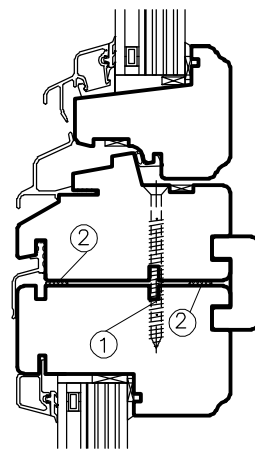

Lukke ved siden av lukke.
Coupling, inward opening. Horizontal cross section.

Fast ved siden av fast
Horizontal cross section: Fixed light.

Lukke ved siden av fast.
Horizontal cross section: inward opening beside Fixed light.

Fast over fast.
Coupling Fixed light. Vertical cross section.

Lukke over lukke.
Coupling, inward opening. Vertical cross section.

Lukke over fast.
Coupling, inward opening over fixed. Vertical cross section.

1. Treskruer (Screw) 6.0 x 70 mm.
2. Nordsjøel. E-profil (Gasket) 4x8mm.

Vert/horisontal snitt.
Skruavstand fordeles likt.

Vertical/Horizontal cross-section.
The space between the screw shall be equally.
Høyde/bredde opp til (Height/length up to) 588: 2 stk.
Høyde/bredde (Height/length) over 588 til 988: 3 stk.
Høyde/bredde (Height/length) over 988 til 1488: 4 stk.
Høyde/bredde (Height/length) over 1488: 5 stk.