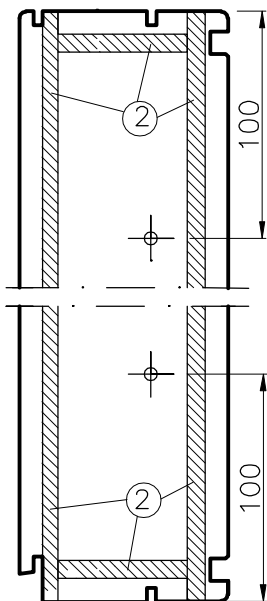

Lukke ved siden av lukke.
Coupling, inward opening. Horizontal cross section.

Fast ved siden av fast
Horizontal cross section: Fixed light.

Lukke ved siden av fast.
Horizontal cross section: inward opening beside Fixed light.

Fast over fast.
Coupling Fixed light. Vertical cross section.

Lukke over lukke.
Coupling, inward opening. Vertical cross section.

Lukke over fast.
Coupling, inward opening over fixed. Vertical cross section.

1. Treskruer (Screw) 6.0 x 70 mm.
2. Nordsjøel. E-profil (Gasket) 4x8mm.

Vert/horisontal snitt.
Skruavstand fordeles likt.

Vertical/Horizontal cross-section.
The space between the screw shall be equally.
Høyde/bredde opp til (Height/length up to) 588: 2 stk.
Høyde/bredde (Height/length) over 588 til 988: 3 stk.
Høyde/bredde (Height/length) over 988 til 1488: 4 stk.
Høyde/bredde (Height/length) over 1488: 5 stk.