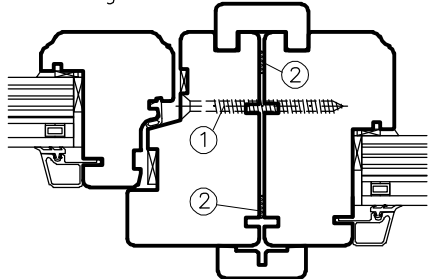

Lukke ved siden av lukke.
Coupling, inward opening. Horizontal cross section.

Fast ved siden av fast
Horizontal cross section: Fixed light.

Lukke ved siden av fast.
Horizontal cross section: inward opening beside Fixed light.

1. Treskruer (Screw) 6.0 x 70 mm.
2. Nordsjøel. E-profil (Gasket) 4x8mm.

Vert/horisontal snitt.
Skruavstand fordeles likt.

Vertical/Horizontal cross-section.
The space between the screw shall be equally.
Høyde/bredde opp til (Height/length up to) 588: 2 stk.
Høyde/bredde (Height/length) over 588 til 988: 3 stk.
Høyde/bredde (Height/length) over 988 til 1488: 4 stk.
Høyde/bredde (Height/length) over 1488: 5 stk.