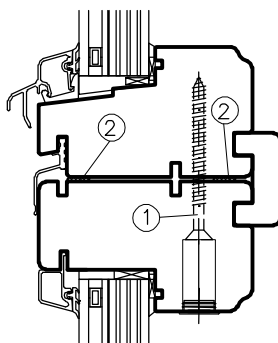

Lukke ved siden av lukke.
Coupling, inward opening. Horizontal cross section.

Fast ved siden av fast
Horizontal cross section: Fixed light.

Lukke ved siden av fast.
Horizontal cross section: inward opening beside Fixed light.

Fast over fast.
Coupling Fixed light. Vertical cross section.

Lukke over lukke.
Coupling, inward opening. Vertical cross section.

Lukke over fast.
Coupling, inward opening over fixed. Vertical cross section.

1. Treskruer (Screw) 6.0 x 70 mm.
2. Nordsjøel. E-profil (Gasket) 4x8mm.

Vert/horisontal snitt.
Skruavstand fordeles likt.

Vertical/Horizontal cross-section.
The space between the screw shall be equally.
Høyde/bredde opp til (Height/length up to) 588: 2 stk.
Høyde/bredde (Height/length) over 588 til 988: 3 stk.
Høyde/bredde (Height/length) over 988 til 1488: 4 stk.
Høyde/bredde (Height/length) over 1488: 5 stk.