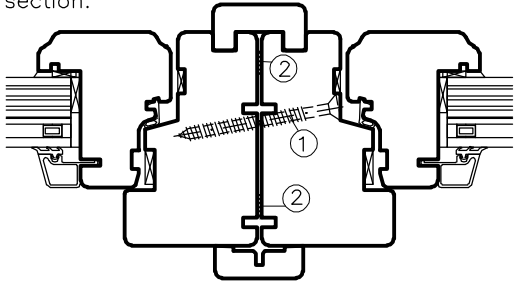

Lukke ved siden av lukke.
Coupling, inward opening. Horizontal cross section.

Fast ved siden av fast
Horizontal cross section: Fixed light.

Lukke ved siden av fast.
Horizontal cross section: inward opening beside Fixed light.

Fast over fast.
Coupling Fixed light. Vertical cross section.

Lukke over lukke.
Coupling, inward opening. Vertical cross section.

Lukke over fast.
Coupling, inward opening over fixed. Vertical cross section.

1. Treskruer (Screw) 6.0 x 70 mm.
2. Nordsjøel. E-profil (Gasket) 4x8mm.

Vert/horisontal snitt.
Skruavstand fordeles likt.

Vertical/Horizontal cross-section.
The space between the screw shall be equally.
Høyde/bredde opp til (Height/length up to) 588: 2 stk.
Høyde/bredde (Height/length) over 588 til 988: 3 stk.
Høyde/bredde (Height/length) over 988 til 1488: 4 stk.
Høyde/bredde (Height/length) over 1488: 5 stk.