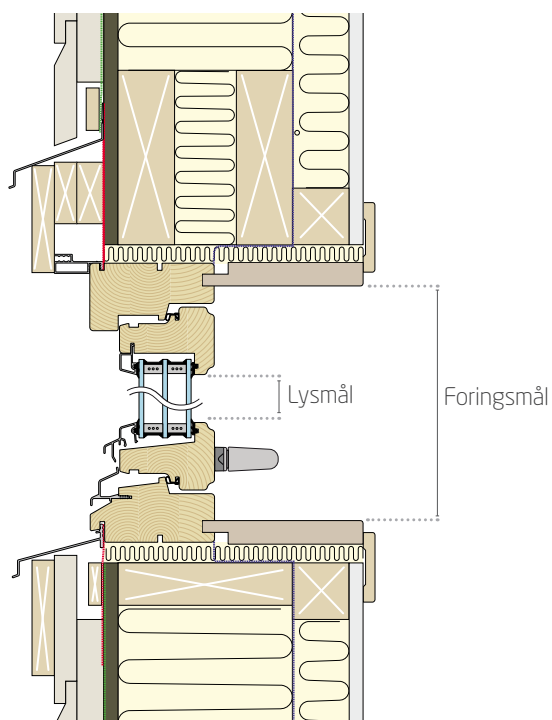

Oppmålingsveiledning

Hvis du ikke kan finne glassmål og koden i listen mellom glassene, kan du også bruke lysmål eller foringsmål

LYSMÅL ELLER FORINGMÅL

Skal produkt monteres på/mot glass, trengs lysmål.

Skal produkt monteres i foring, trengs foringsmål.

FERDIG PRODUKSJONSMÅL

Produktet blir produsert etter de mål du oppgir i millimeter.

Vinduer og balkongdører

Ferdigbredde = minste bredde målt minus 3 mm
(fastkarm minus 5 mm)

Ferdighøyde = minste høyde målt.

Skyvedører

(2 frittstående Plisségardiner eller 2 frittstående persiener mellom foring)

Ferdigbredde = minste bredde målt mellom foringer delt på 2 og deretter minus 10 mm per gardin.

Ferdighøyde = minste høyde målt mellom foringer.

Monteringsanvisninger

- Toveis Plisségardin
 - Frittstående Plisségardin
 - Persienne med Hette og Styrewire
 - Frittstående Persienne
- se www.nordan.no/solskjerming